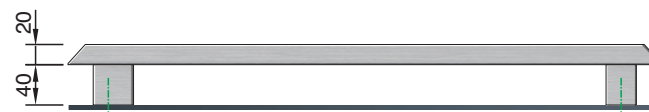

# EXCLUSIV TÜREN

ZAE 151 - L: 450 mm  
 ZAE 152 - L: 550 mm  
 ZAE 156 ML - L.max: 1150 mm

**ZRE 46**  
 Edelstahl matt  
 Sicherheitsrosette  
 aussen

**ZRE 46 G**  
 Edelstahl  
 Sicherheitsrosette  
 Gold beschichtet  
 aussen

**ZRE 46 KABA**  
 Edelstahl  
 Sicherheitsrosette  
 aussen

Fingerprint

Fingerprint +  
 Led Beleuchtung

Led Beleuchtung

ZAE 141 R - L: 450 mm  
 ZAE 142 R - L: 550 mm  
 ZAE 146 R ML - L.max: 1150 mm

## AGE 1068

Dekor bündig nur aussen  
 Edelstahl Applikationen bündig  
 nur aussen

Zubehör  
 Griff aussen ZAE 141 R

Farbe 65 650  
 Paneel aussen DD 402 - Rost  
 Dekor aussen 65 650  
 Hausnummer HE + HF  
 Türspion BT 19 E  
 Seitenteil ST 01 / WG / 400  
 Glasmotiv MS 5547/S